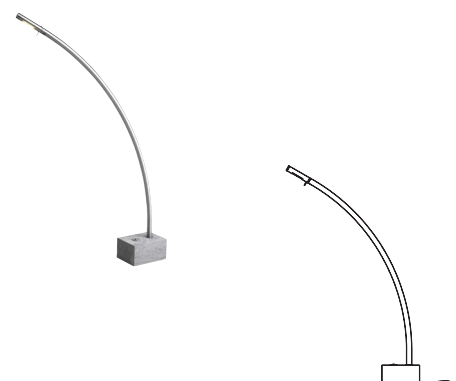

Moonlight ✦ Datasheet | Datenblatt | Fiche technique

Product description

Stylish reading light for your patio. This fitting's arch means that it is easily positioned above a table or by seating. The brightness is simple to adjust with the built-in dimmer. The Moonlight is resistant to all weather conditions.

Produktbeschreibung

Stilvolles Leselicht für Ihre Terrasse. Durch die gebogene Form kann diese Leuchte perfekt über einem Tisch oder neben einer Sitzgelegenheit platziert werden. Die Helligkeit können Sie bequem über den integrierten Dimmer regeln. Die Moonlight ist absolut witterungsbeständig.

Description du produit

Par sa forme courbée cette armature peut être placée à côté d'une table ou d'un siège. Le niveau de l'éclairage peut être réglé tout simplement par un gradateur incorporé. Le Moonlight résiste à toutes les conditions météorologiques.

Productbeschrijving

Stijlvolle leesverlichting voor op uw terras. Door de gebogen vorm is dit armatuur goed te plaatsen boven een tafel of bij een zitelement. Het lichtniveau kunt u eenvoudig instellen met de ingebouwde dimmer. De Moonlight is bestand tegen alle weersinvloeden.

Moonlight

Stainless steel 316 - stone

Height 175cm

Weight 27Kg

Cable H07RN-F 2x1mm² length 5m

Integrated dimmer

220-230V 50-60Hz

2xG4 12V Max 20W

Order no:

0510 Moonlight